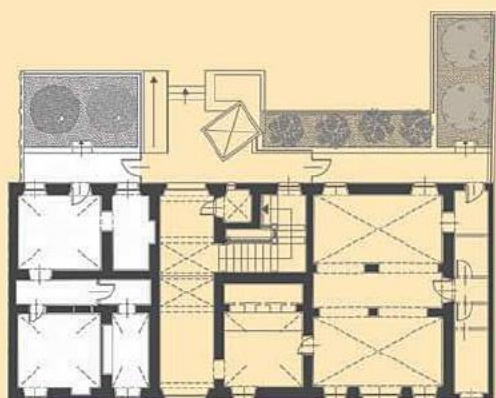

RESIDENZA STORICA "Palazzo Fenili" del XVIII° secolo GROTAMMARE

PIANO TERRA interno 1
 appartamento : 85.00mq
 area esterna priv.: 34.50mq